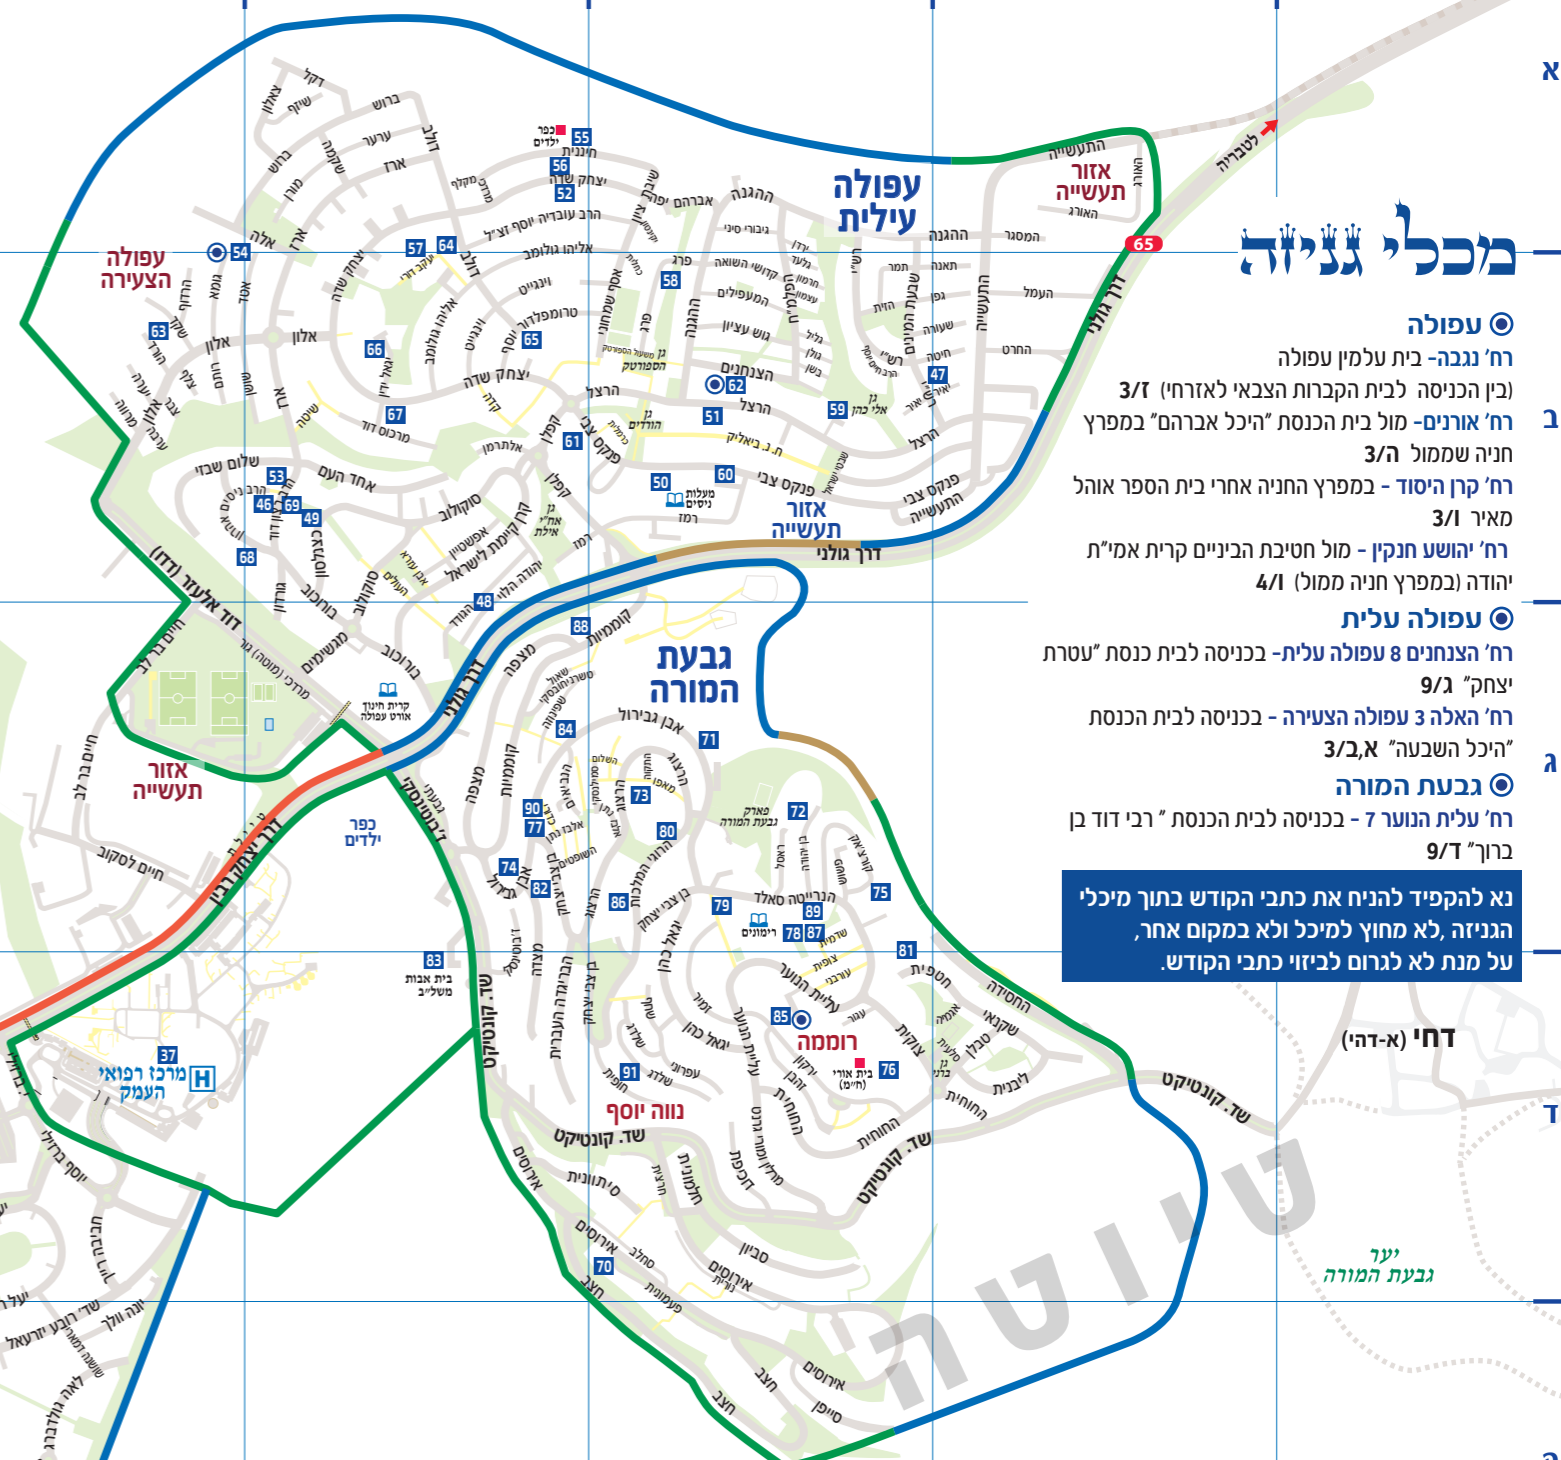

עפולה

תחום ערוב ובתי כנסת

- מקרא**
- בית כנסת ומספרו
 - מיכל גניזה
 - מתח גבוה
 - עמודי ערוב
 - גדר
 - חומת בטון

מכלי גניזה

- עפולה**
 - רח' נגבה - בית עלמין עפולה (בין הכניסה לבית הקברות הצבאי לאזרחי) 3/2
 - רח' אורנים - מול בית הכנסת "היכל אברהם" במפרץ חניה שממול ה/3
 - רח' קרן היסוד - במפרץ החניה אחרי בית הספר אוהל מאיר 3/1
 - רח' יהושע חנקין - מול חטיבת הביניים קרית אמ"ת יהודה (במפרץ חניה ממול) 4/1
- עפולה עלית**
 - רח' הצנחנים 8 עפולה עלית - בכניסה לבית כנסת "עטרת יצחק" ג/9
 - רח' האלה 3 עפולה הצעירה - בכניסה לבית הכנסת "היכל השבעה" א,ב/3
- גבעת המורה**
 - רח' עלית הנוער 7 - בכניסה לבית הכנסת "רבי דוד בן ברוך" ד/9

המפה הופקה עבור: המועצה הרחבת עפולה
 כל הזכויות שמורות
 בלוטטיין מפות ועוד בע"מ
 תוצאה יוצאת ונדרשת מידע מודפס
 רח' הרבנים 3, קרית מ. 855, תל אביב 6100
 04-6751840
 www.mapoteed.com
 2017